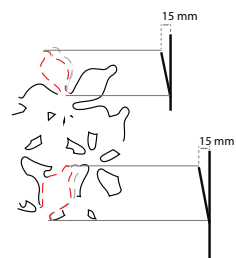

# UWAGA

Wybrane liście  
zaginamy ręcznie.

Maksymalne  
odgięcie to około  
15 mm

Designed by	Checked by	Approved by	Client	Date
STEEL-DESIGN		BOTANICA		
			Edison	Sheet 1/1