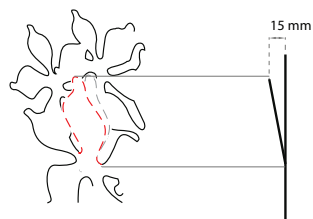

# UWAGA

Wybrane liście  
zaginamy ręcznie.

Maksymalne  
odgięcie to około  
15 mm

Designed by	Checked by	Approved by	Client	Date
STEEL-DESIGN		BOTANICA		
			Edison	Sheet 1/1