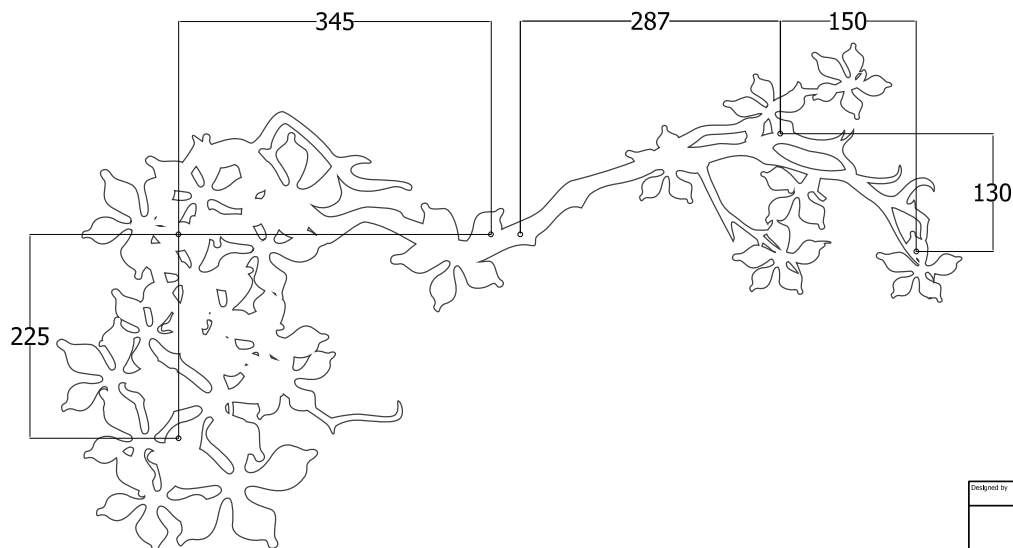

# UWAGA

Wybrane liście  
zaginamy ręcznie.

Maksymalne  
odgięcie to około  
15 mm

Designed by	Checked by	Approved by	Client	Date
STEEL-DESIGN		BOTANICA		
			Edison	Sheet 1/1