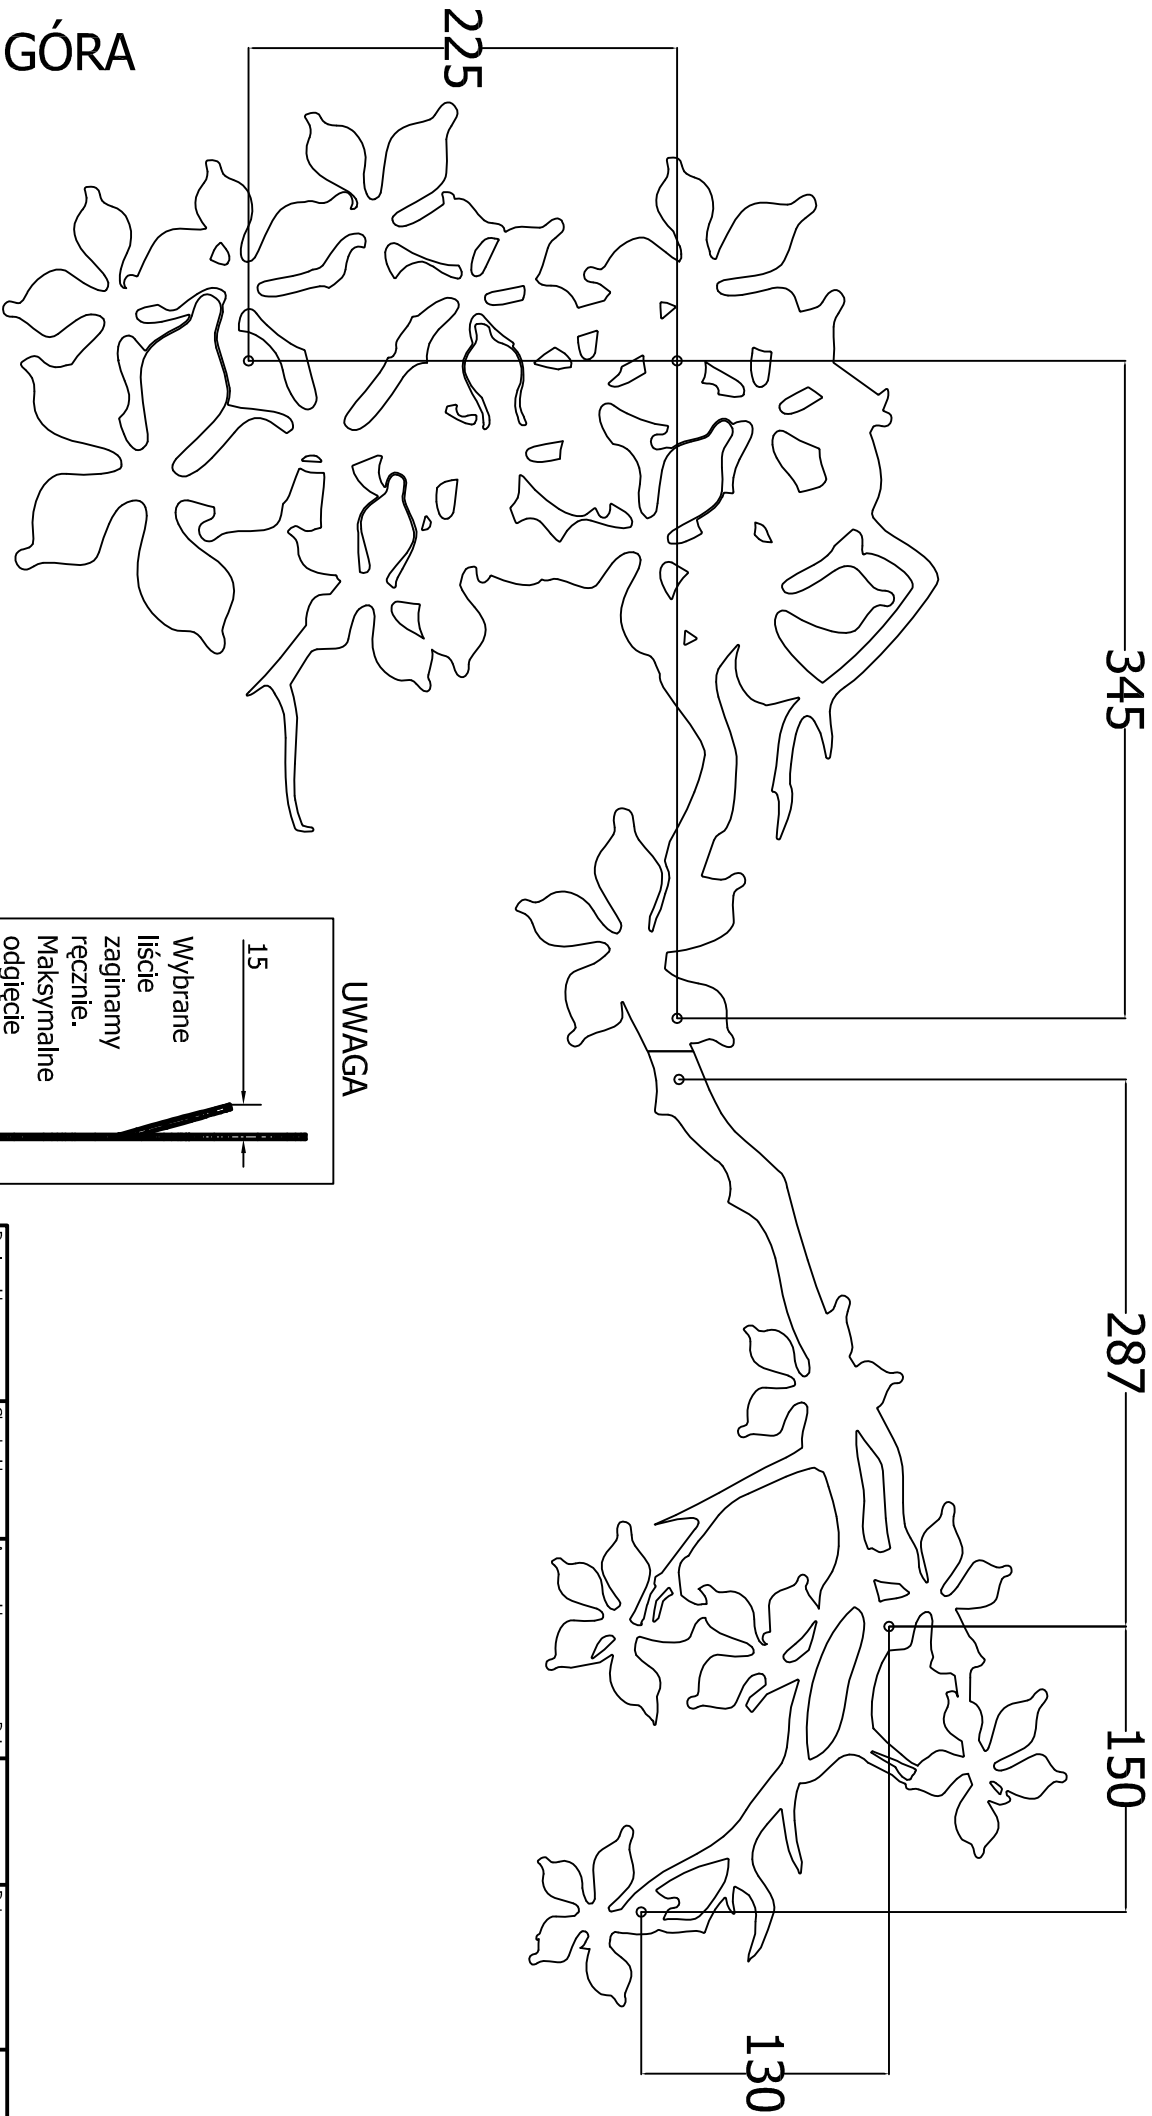

GÓRA

UWAGA

Wybrane liście zaginamy ręcznie. Maksymalne odgięcie - ok 15mm

15

Designed by

Checked by

Approved by

Date

Date

STEEL-DESIGN

BOTANICA

Edition

Sheet

1 / 1